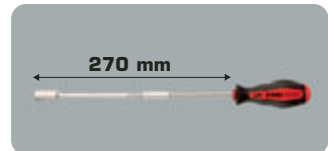

Item No		EAN-Code
Felo-SMART Engineer Inch Version / Zoll Version		060 820 36	1268	40 07157 60423 1
Box 20-pcs / Satz 20-tlg				
(8 x)	Socket / Steckschlüssel E 6,3 x 155			
	7/32" 1/4" 9/32" 5/16" 3/8" 7/16" 1/2" 9/16"			
(1 x)	Bitholder / Bithalter 1/4"			
(10 x)	Bits C 6,3 x 25 mm			
	PH1 / PH2 / PZ 1 / PZ 2			
	3,5 x 0,6 / 5,0 x 0,8			
	TX 15 / TX 20 / TX 25 / TX 30			
(1 x)	Handle / Griff 105 x 39 mm			
	felo StrongBox / StrongBox 230 mm, 130 mm, 56 mm