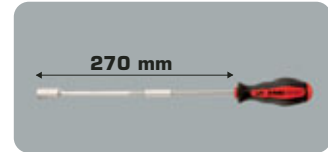

060

		Item No		EAN-Code
Felo-SMART Engineer Box 20-pcs / Satz 20-tlg		060 820 06	1268	40 07157 60421 7
(7 x)	Socket / Steckschlüssel E 6,3 x 155 mm			
	5,5 mm / 6 mm / 7 mm / 8 mm / 10 mm / 13 mm / 17 mm			
(1 x)	Bitholder / Bithalter 1/4" x 58 mm			
(1 x)	Bitholder / Bithalter 1/4" x 155 mm			
(10 x)	Bits C 6,3 x 25 mm			
	PH 1 / PH 2 / PZ 1 / PZ 2			
	3,5 x 0,6 / 5,0 x 0,8			
	TX 15 / TX 20 / TX 25 / TX 30			
(1 x)	Handle / Griff 105 x 39 mm			
	felo StrongBox / StrongBox 230 mm, 130 mm, 56 mm			

060